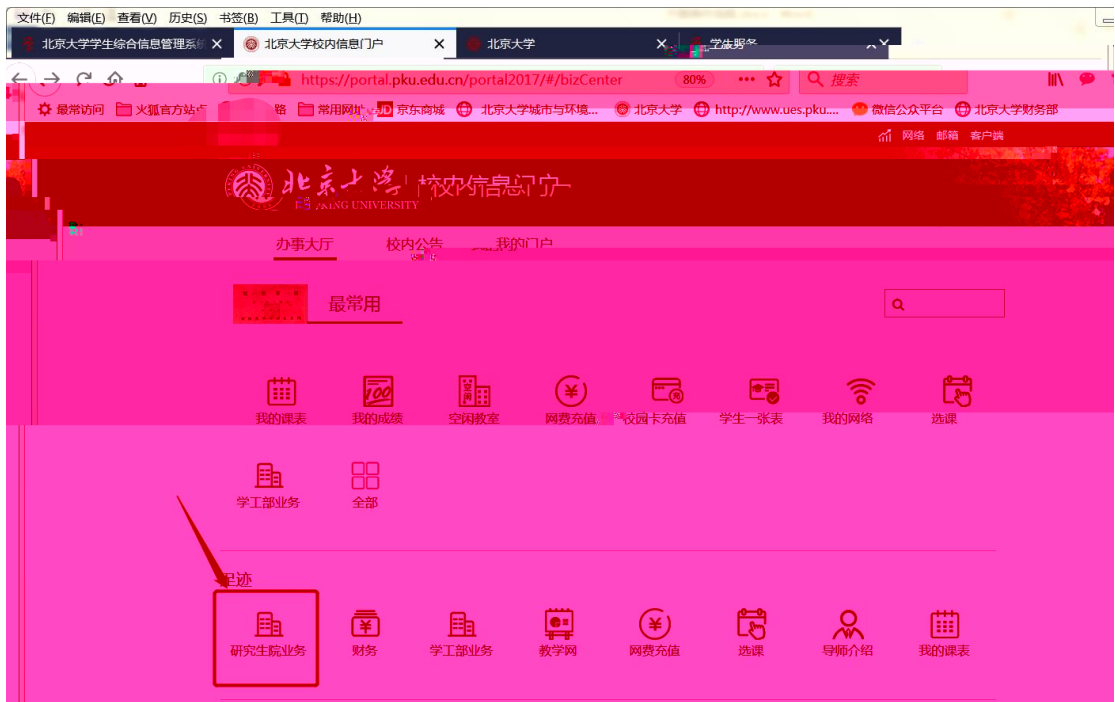

1

2

“ ” “ ” “ ” “ ”

导航栏

我的课表 我的成绩 空闲教室 网费充值 校园卡充值 学生一张表 我的网络 选课

学工部业务 全部

最热

空闲教室 研究生院业务 财务 学工部业务 教学网 我的成绩 我的课表 选课